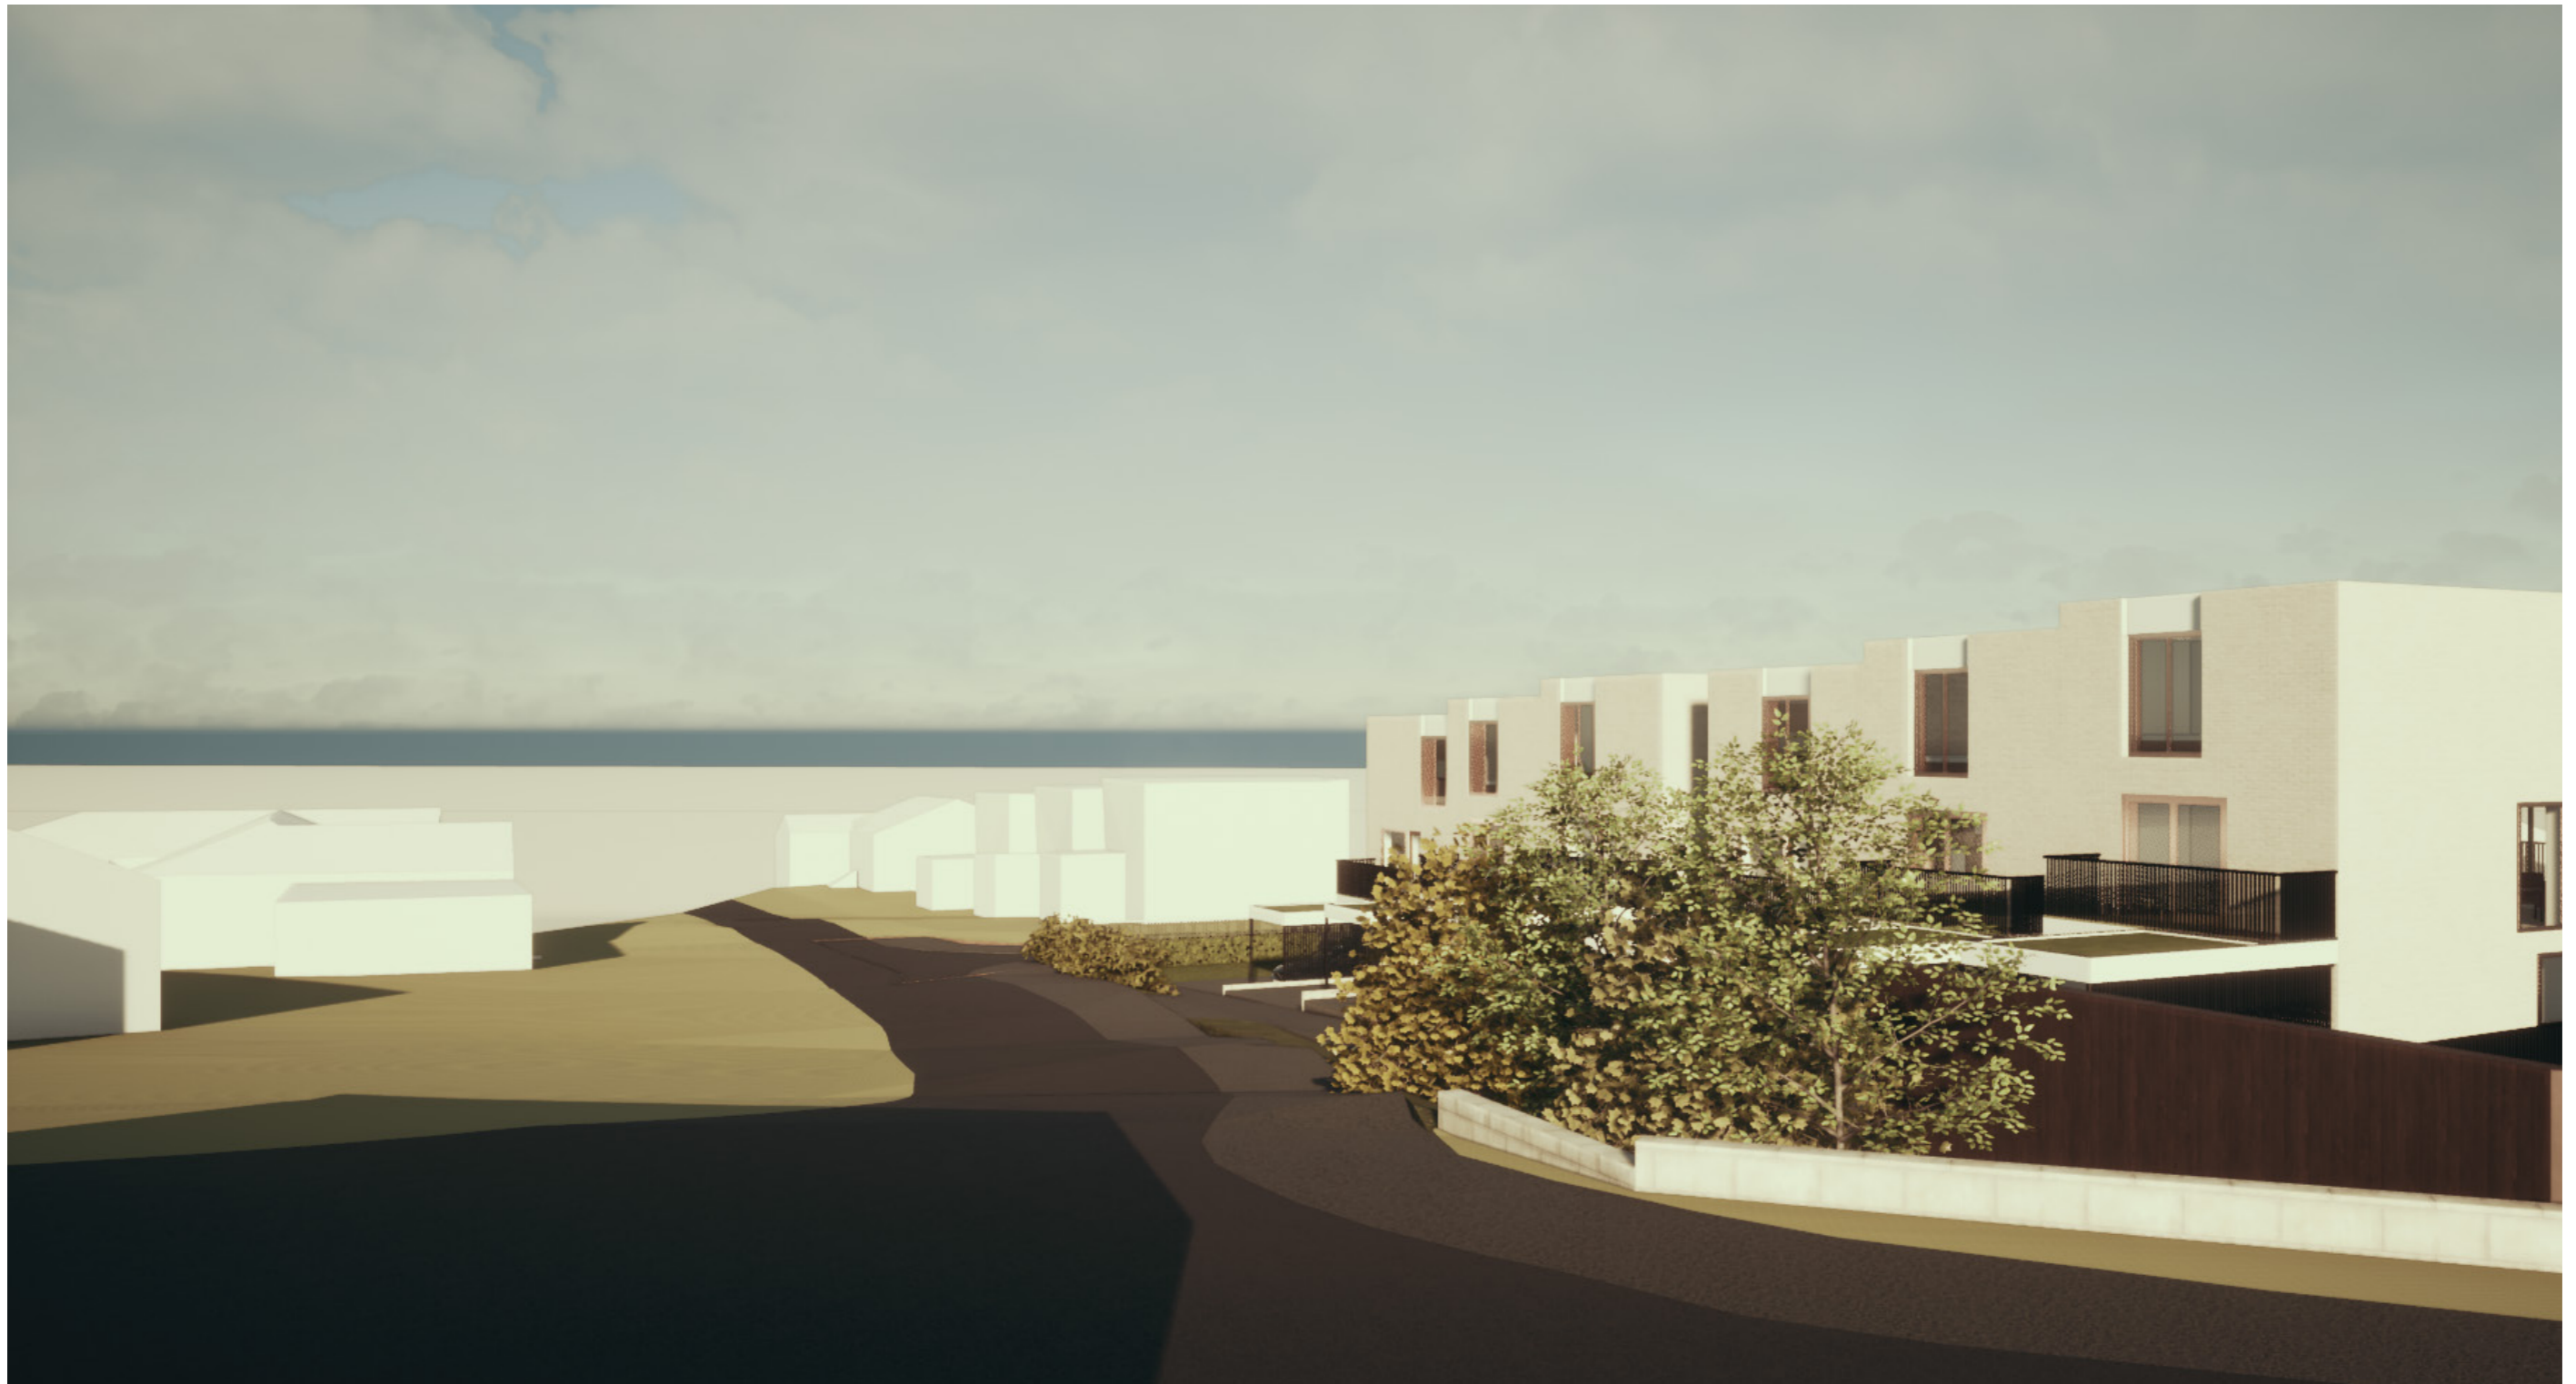

INNOVER THEODOR DAHLS VEI

ARKVEST