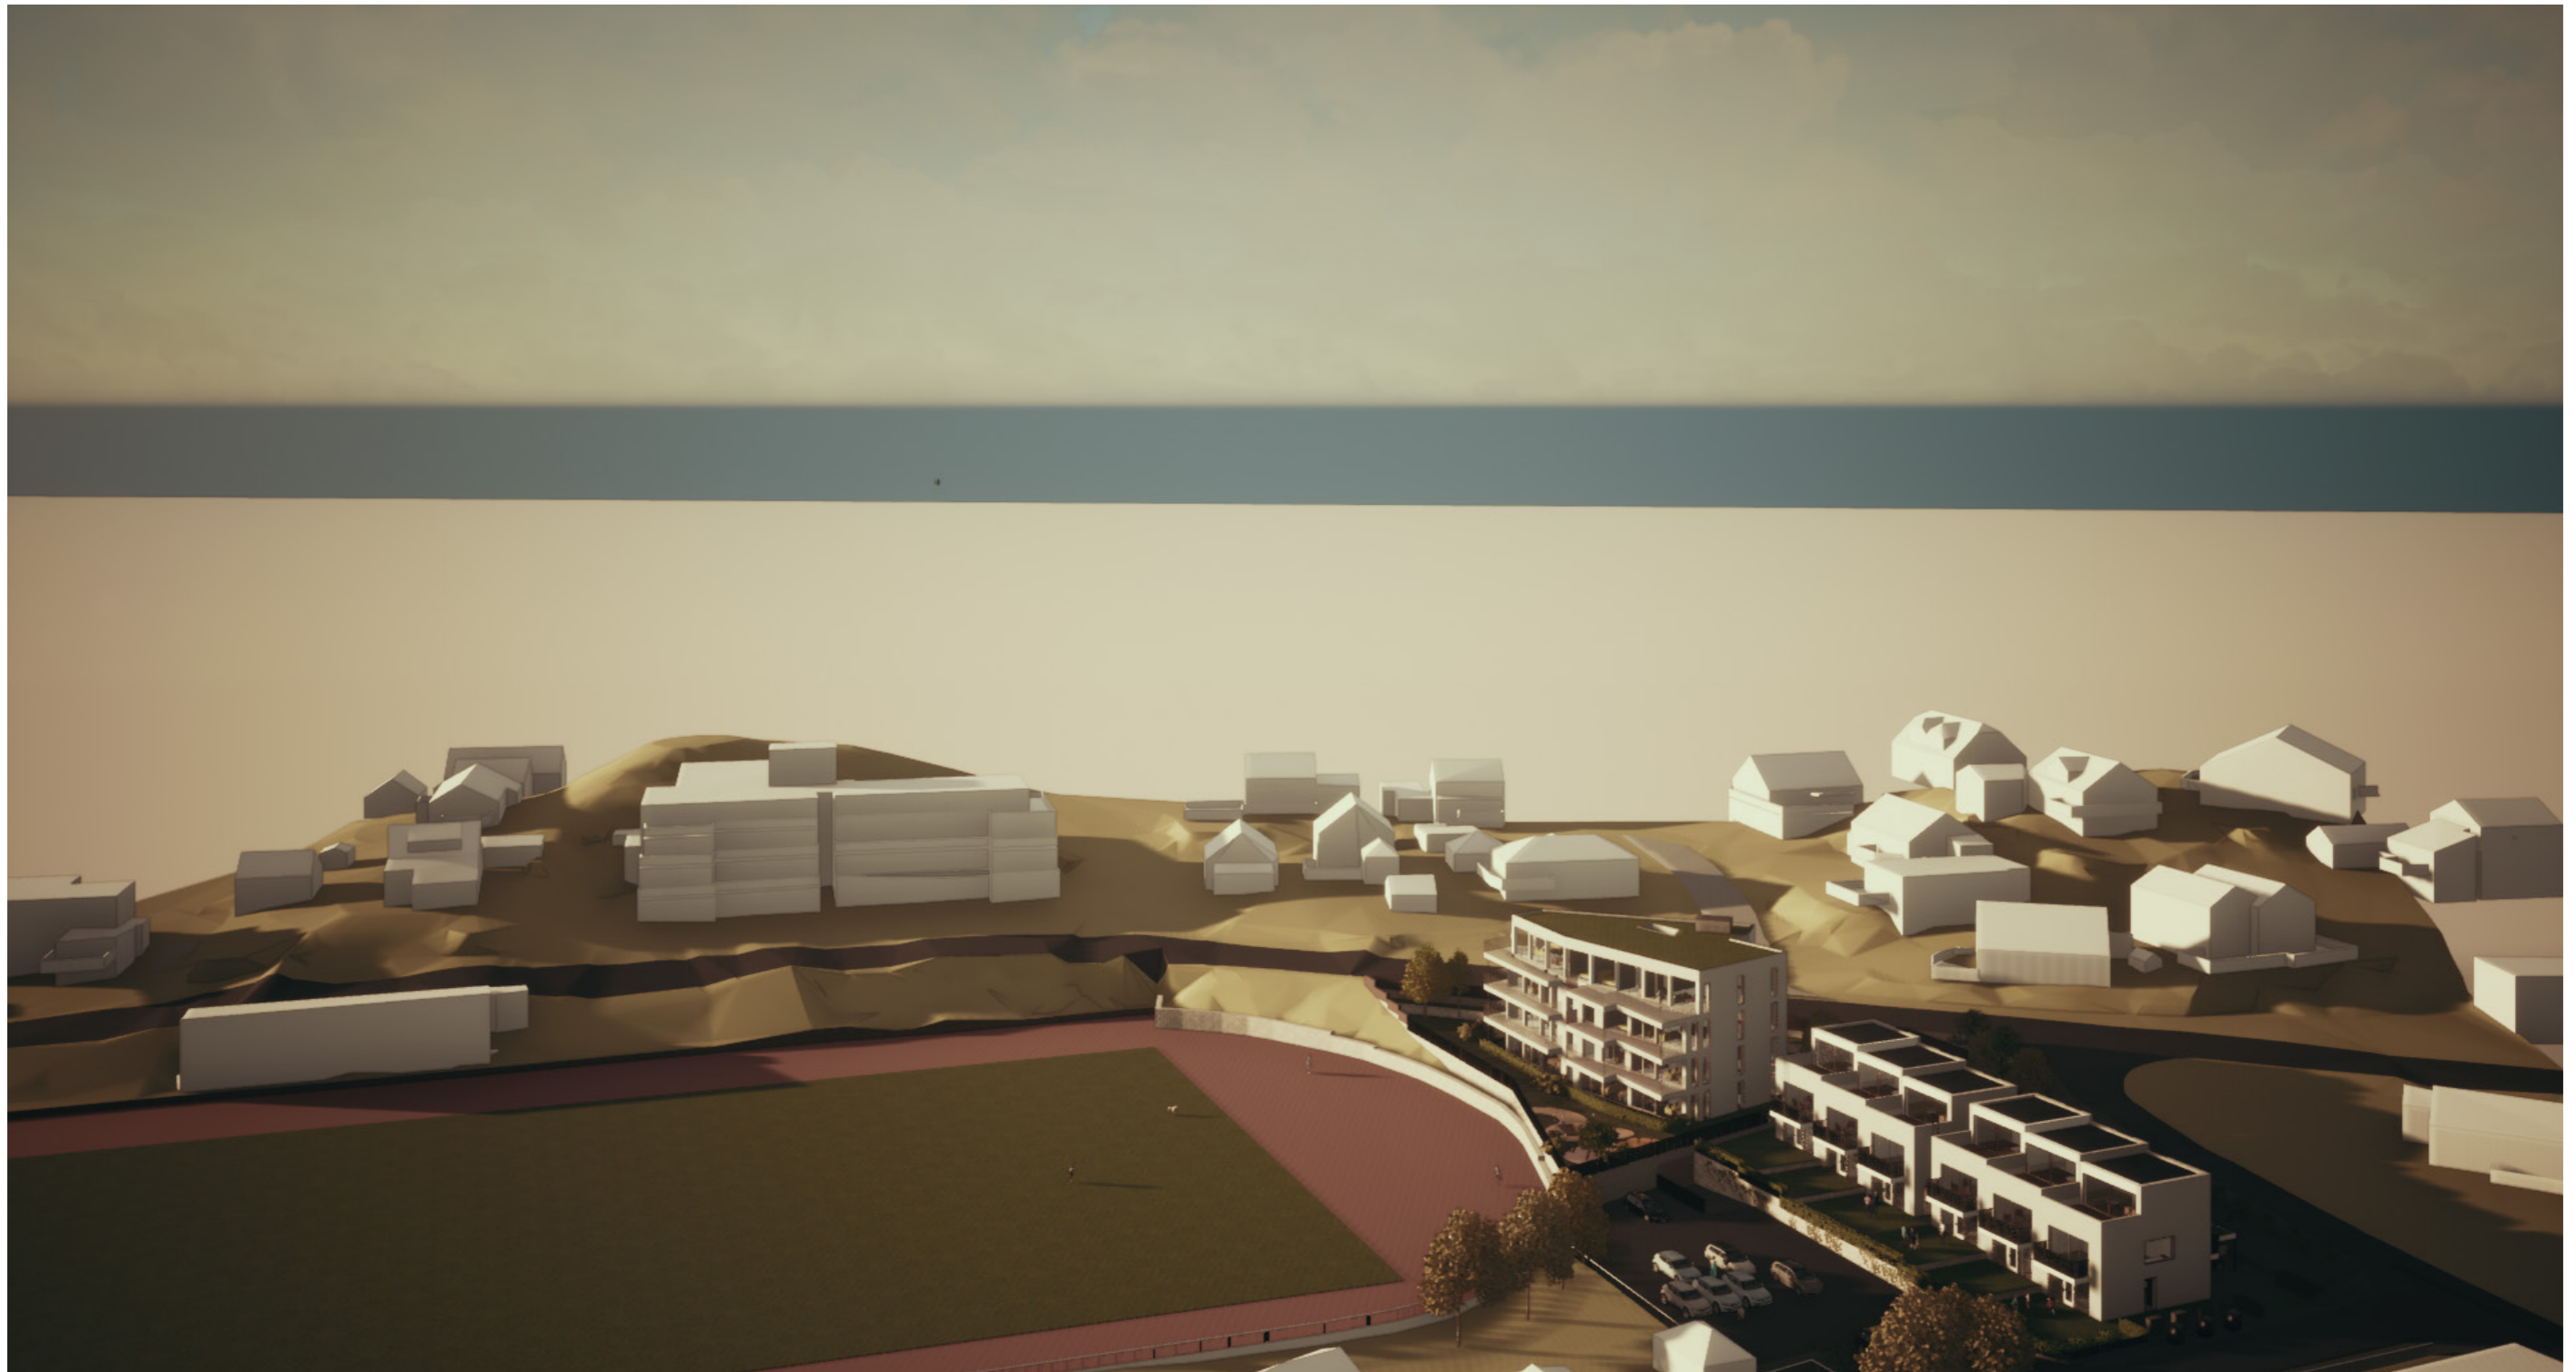

0537.00

Detaljregulering for boliger i Theodor Dahls veg, Kvernaland

ILLUSTRASJONER

APRIL 2021

Revidert. Juni 2021

ARKVEST

OVERSIKTSBILDE FRA
SØR

ARKVEST

OVERSIKTSBILDE FRA
VEST

ARKVEST

FRA SØRØST

ARKVEST

FRA ØST

ARKVEST

FRA SØR

ARKVEST

FRA ORSTADBAKKEN

ARKVEST

INNOVER THEODOR DAHLS VEI

ARKVEST

FELLES UTEOPPHOLDSAREAL LEKEAREAL

ARKVEST