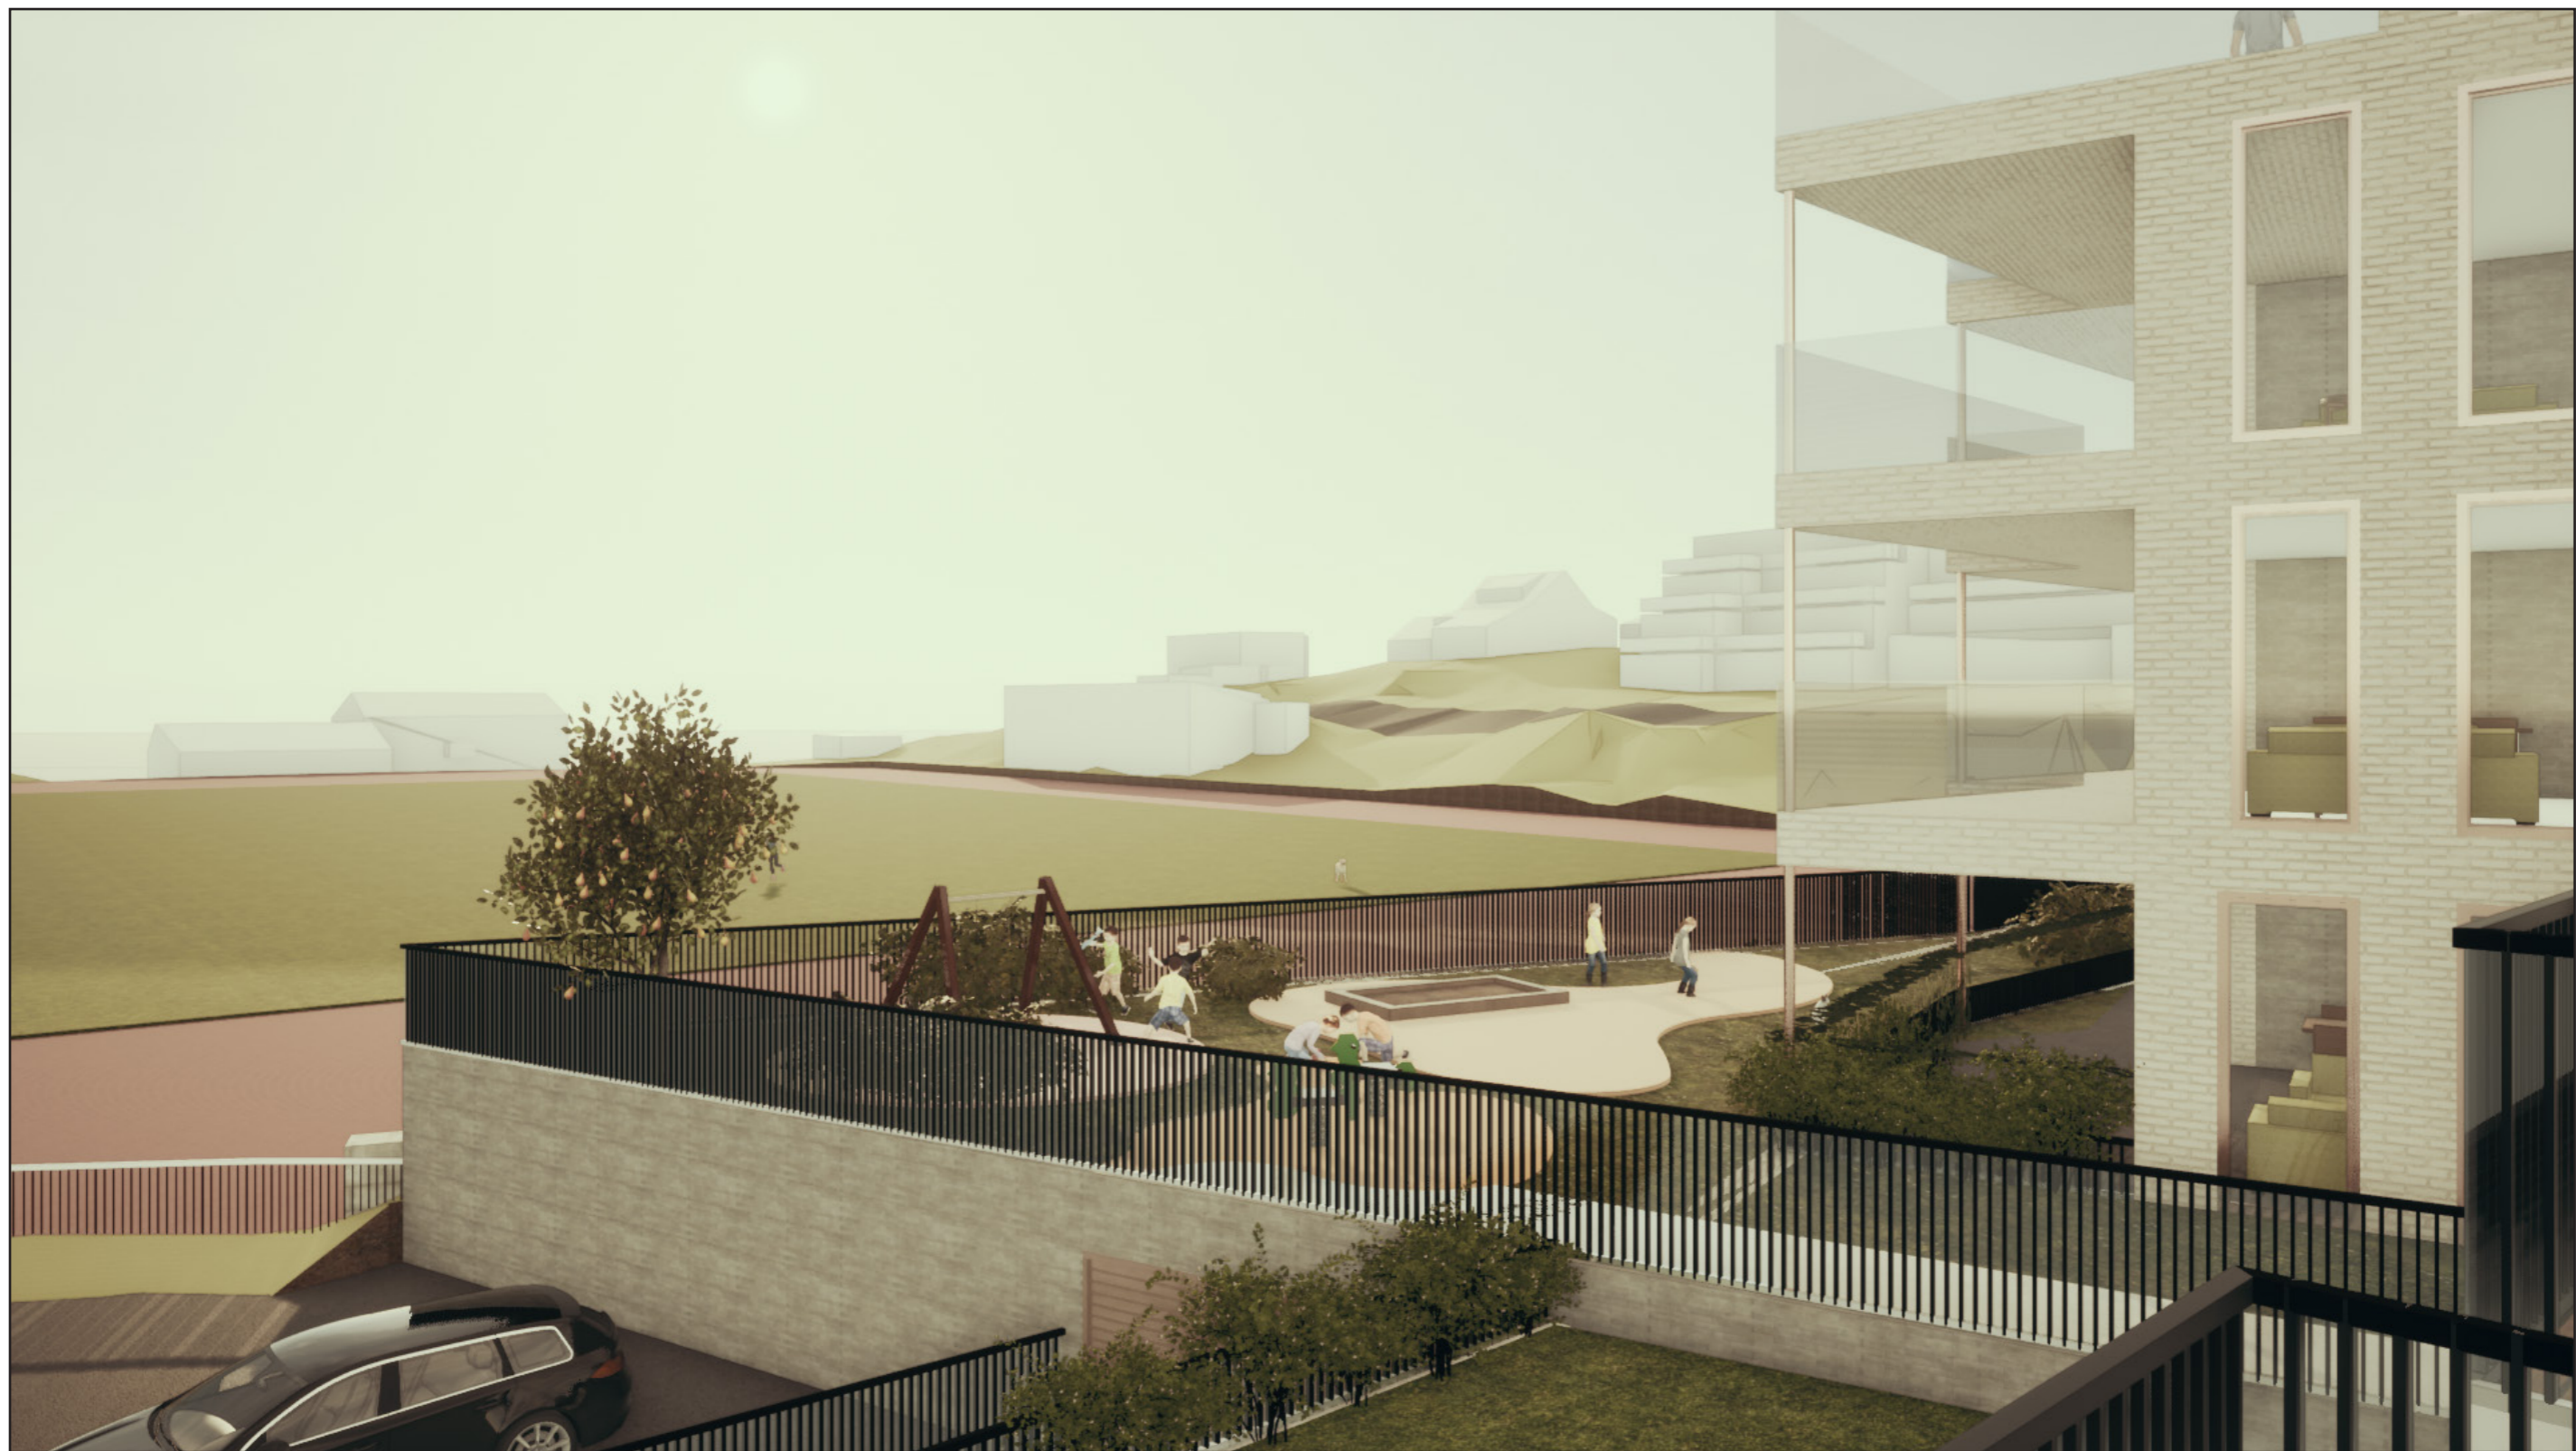

FELLES UTEOPPHOLDSAREAL LEKEAREAL

ARKVEST