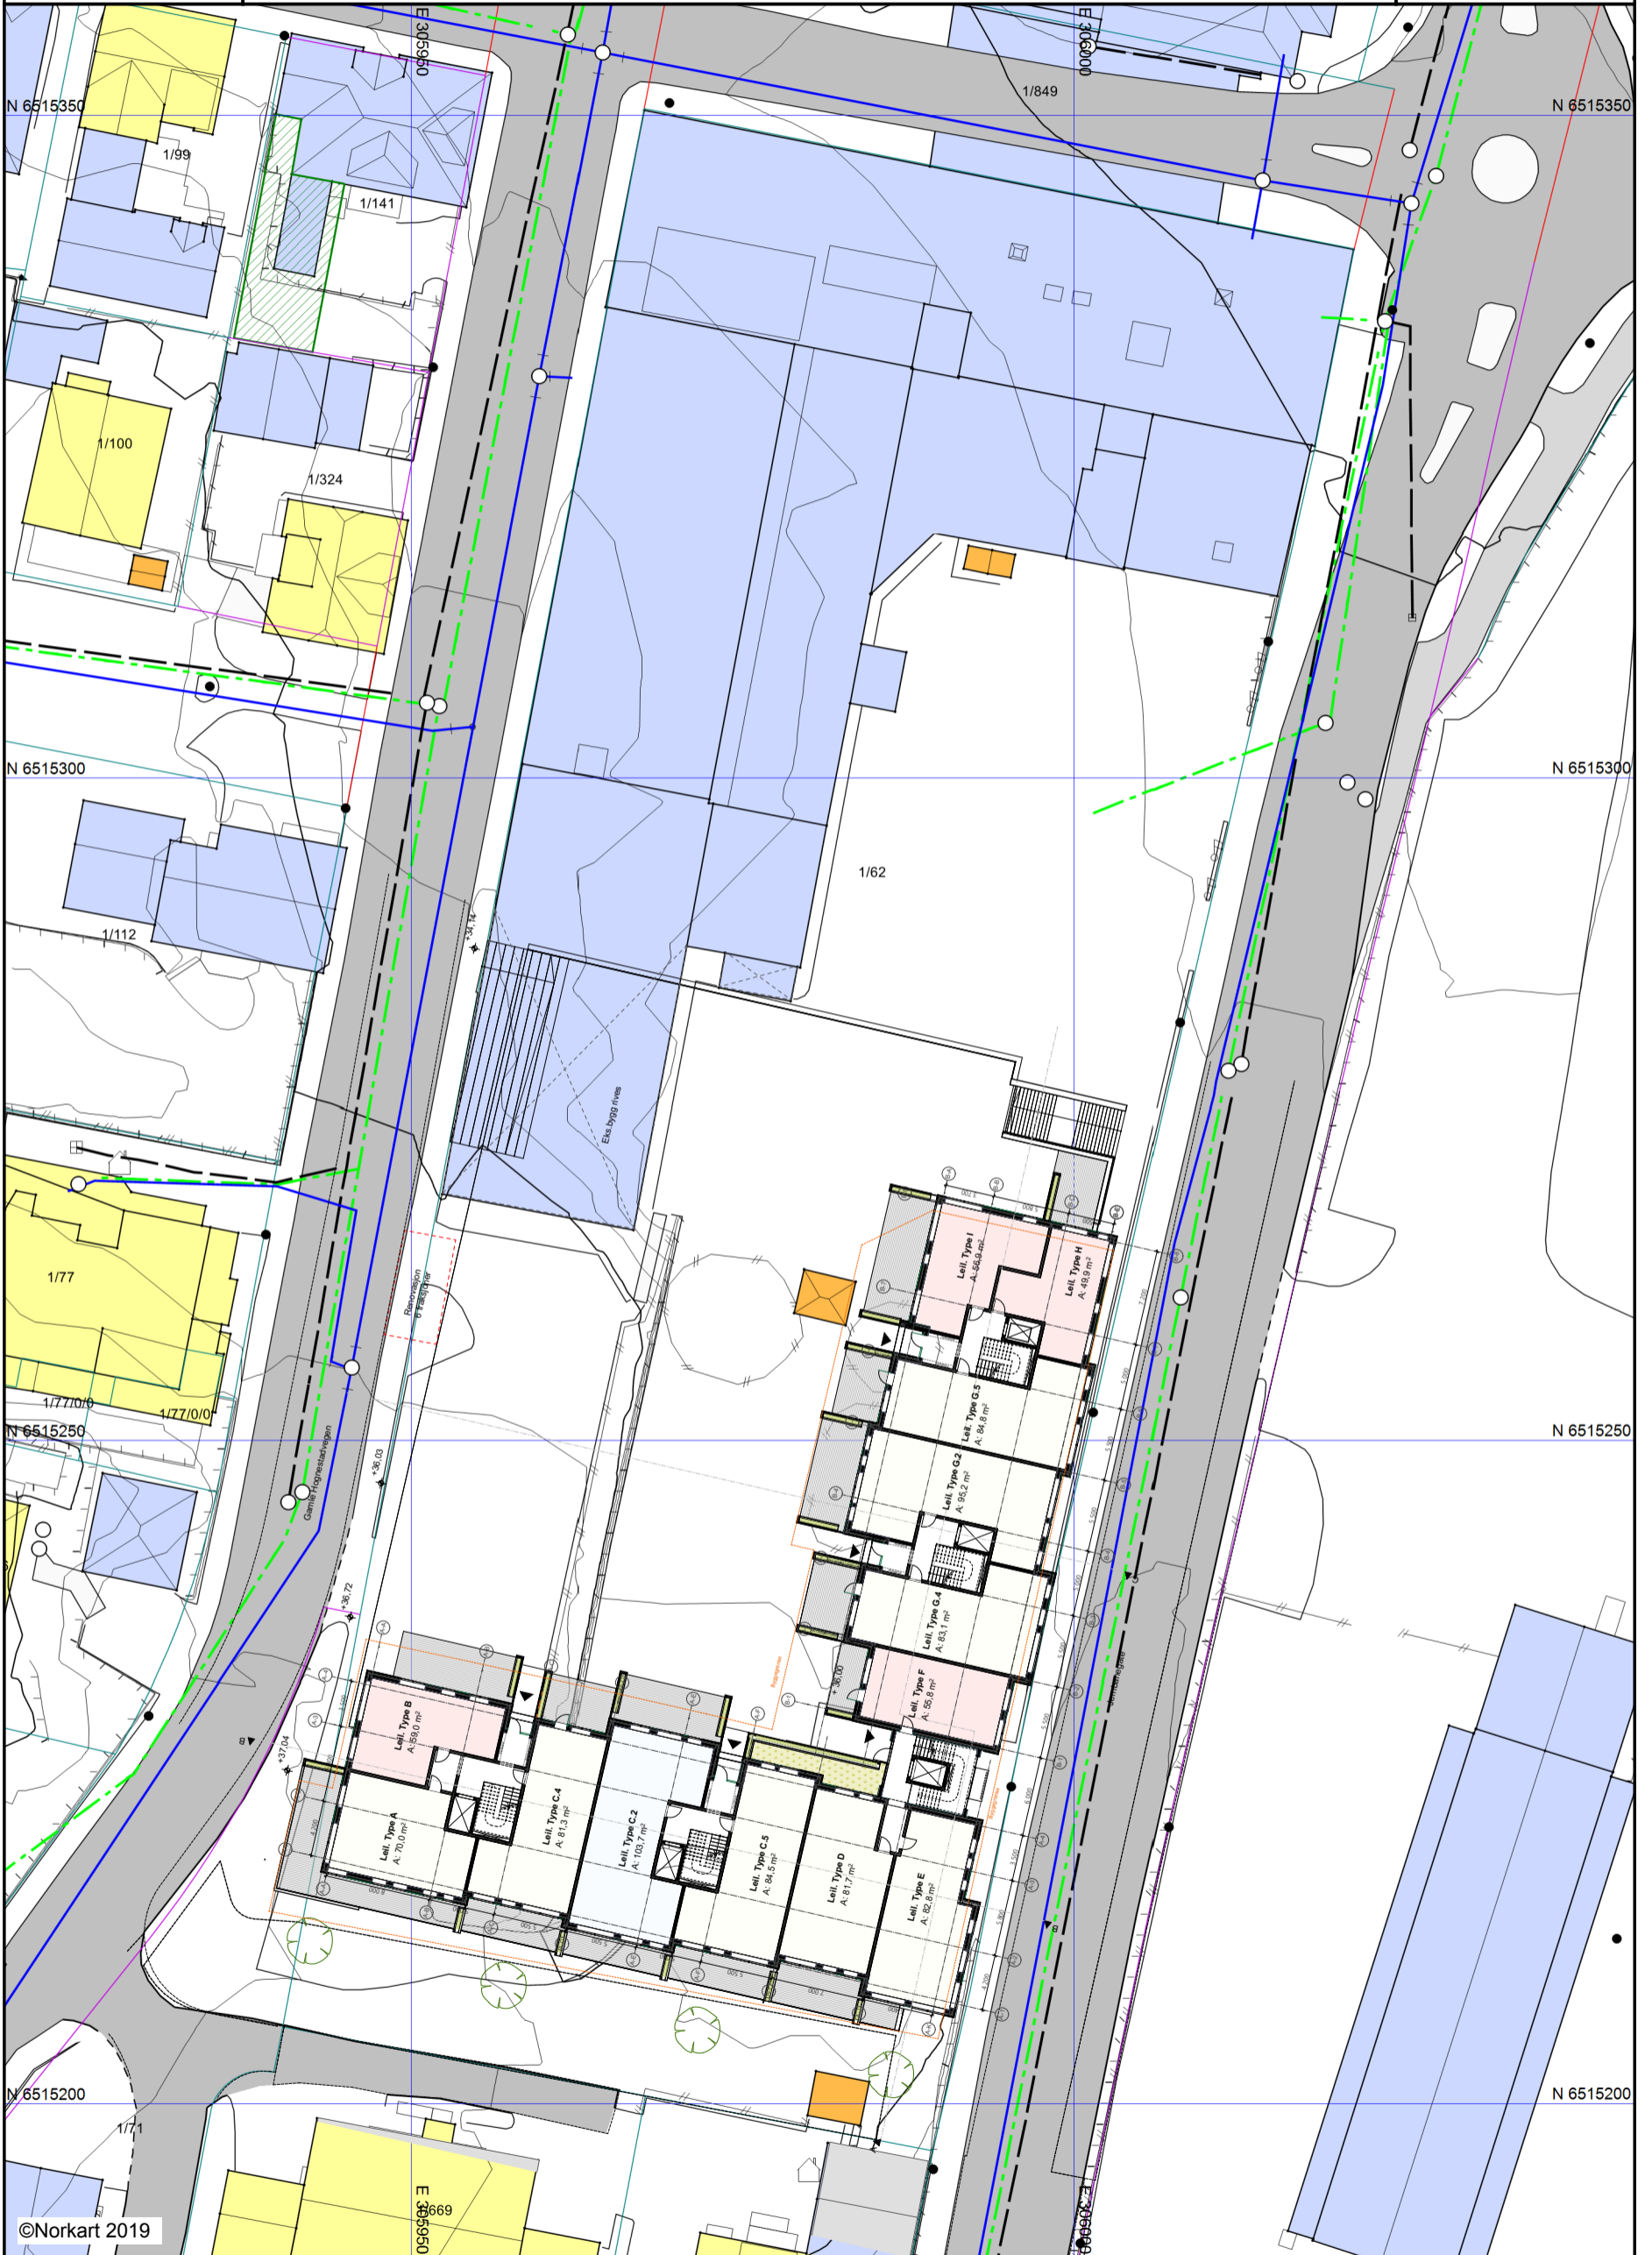

# Situasjonskart

Eiendom: 1/62  
Dato: 06.05.2019  
Målestokk: 1:500

UTM-32

©Norkart 2019

BIMcloud: LINK arkitektur - BIMcloud/Norge/Projects/Stavanger/Boliger/63405.SF Meiergården Bryne B1 - Hovedfil (ny)