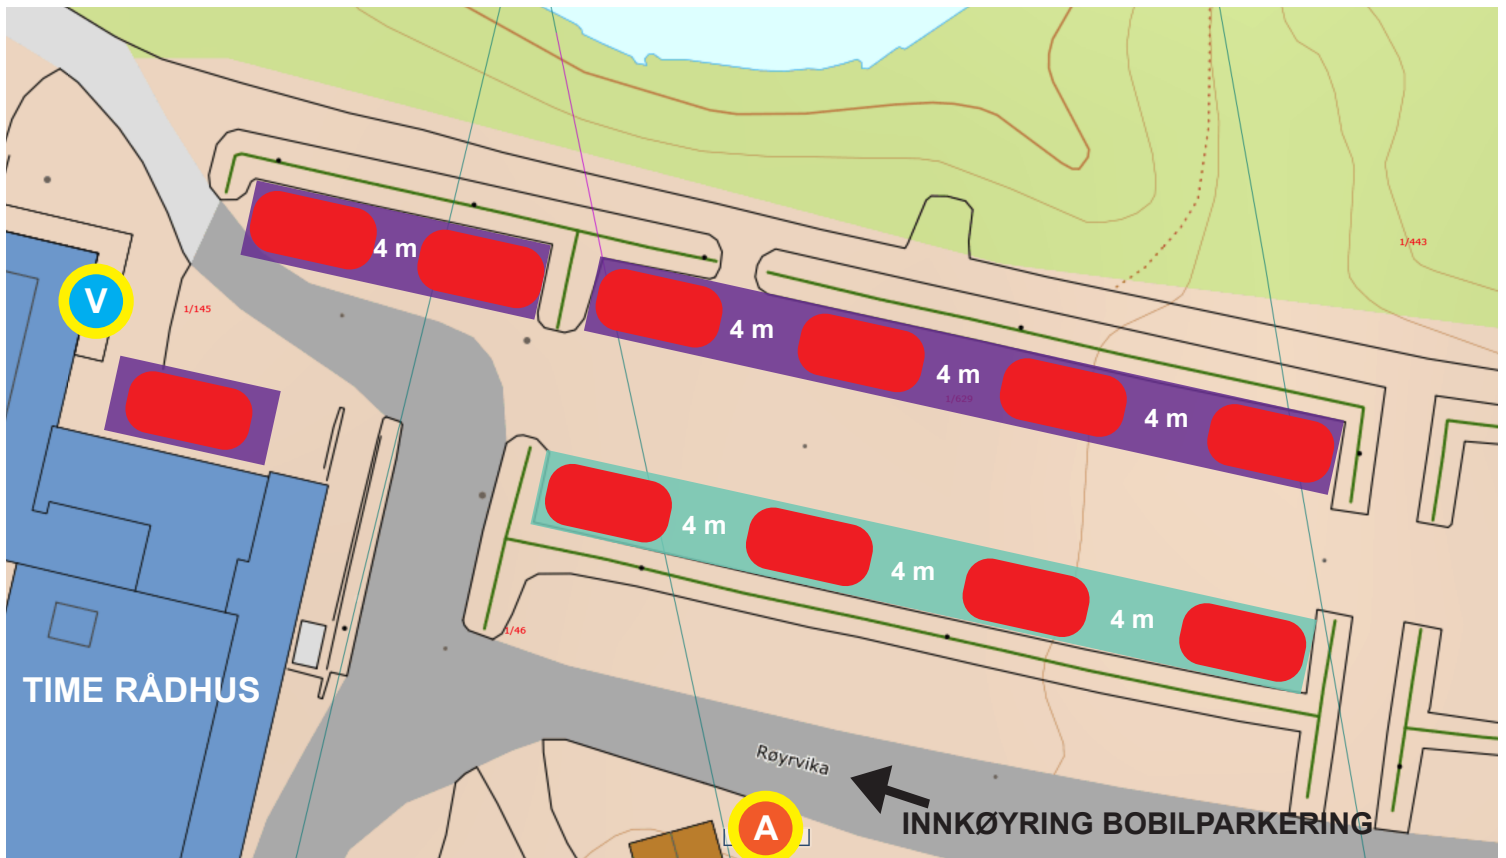

# SLIK PARKERER DU:

Parker på tvers av oppmerka parkeringsplassar.  
Pass på at det er 4 meter avstand mellom kvar bil.

 Bubil

 Reservert parkeringsområde for bubil helg og sommar

 Reservert parkeringsområde for bubil helg

 Gratis vatn

 Avfallskonteinar

Time kommune