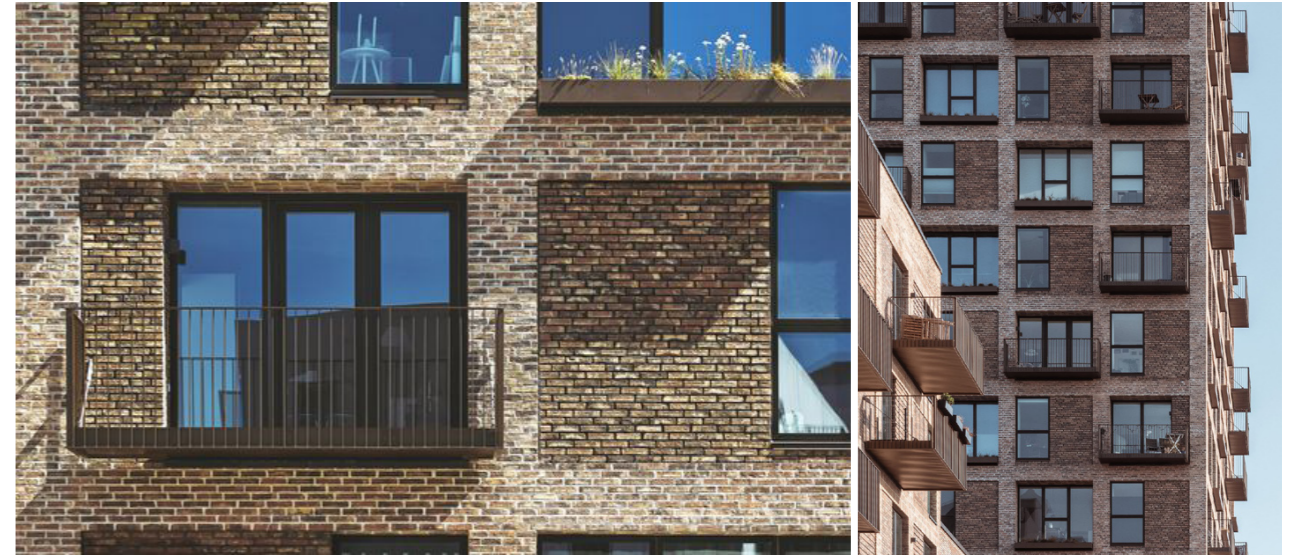

SOLBERGKVARTALET

VEDLEGG Q7 - ILLUSTRASJONER

www.sjofasting.no
post@sjofasting.no
+47 519 73 850

Havnegata 16
N-4306 Sandnes

Fasade mot Torggata

Steenfabriek Klinkers, Erenstein

RAL 7022

Fasade mot gårdsom