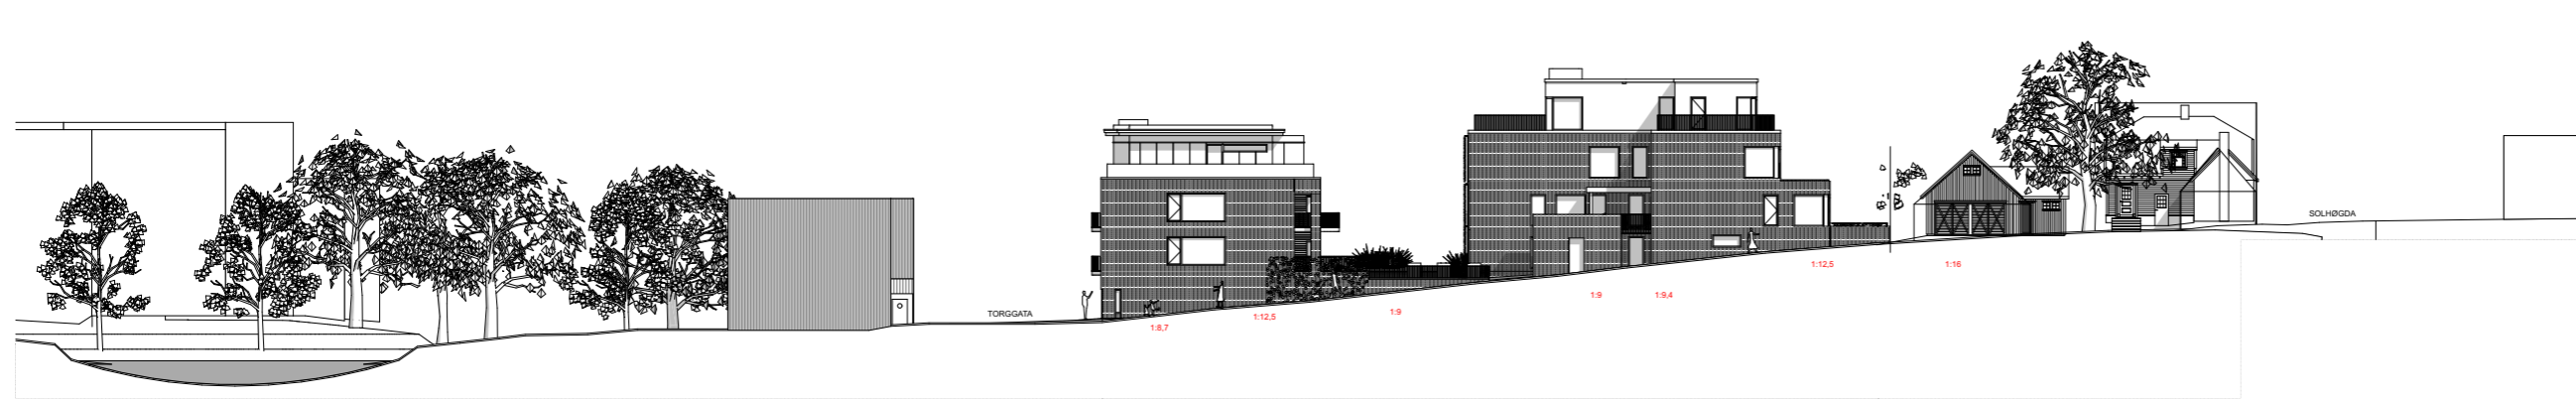

1:200 Fasade mot nord

1:200 Fasade mot nord, gårdsrom

Prosjekt: <b>SOLBERGKVARTALET</b> Prosjektnr.: 1523	
Byggherre: <b>SOLBERG KVARTALET AS</b>	
Arkitekt:	 <p>www.sjofasting.no post@sjofasting.no +47 519 73 850 Havnegata 16 N-4306 Sandnes</p>
Fase: Hovedprosjekt	
Saksbeh.: KMH	Ktr.: MH
Tegning: Fasade mot nord Tegningsnr.: E12-A401	
Målestokk: A3 = 1:200, 1:500	
Dato: 04.05.2021	Revisjon:
© Alle rettigheter tilhører utførende for prosjekteringen, kopiering eller bruk av disse tegningene er forbudt uten skriftlig samtykke.	