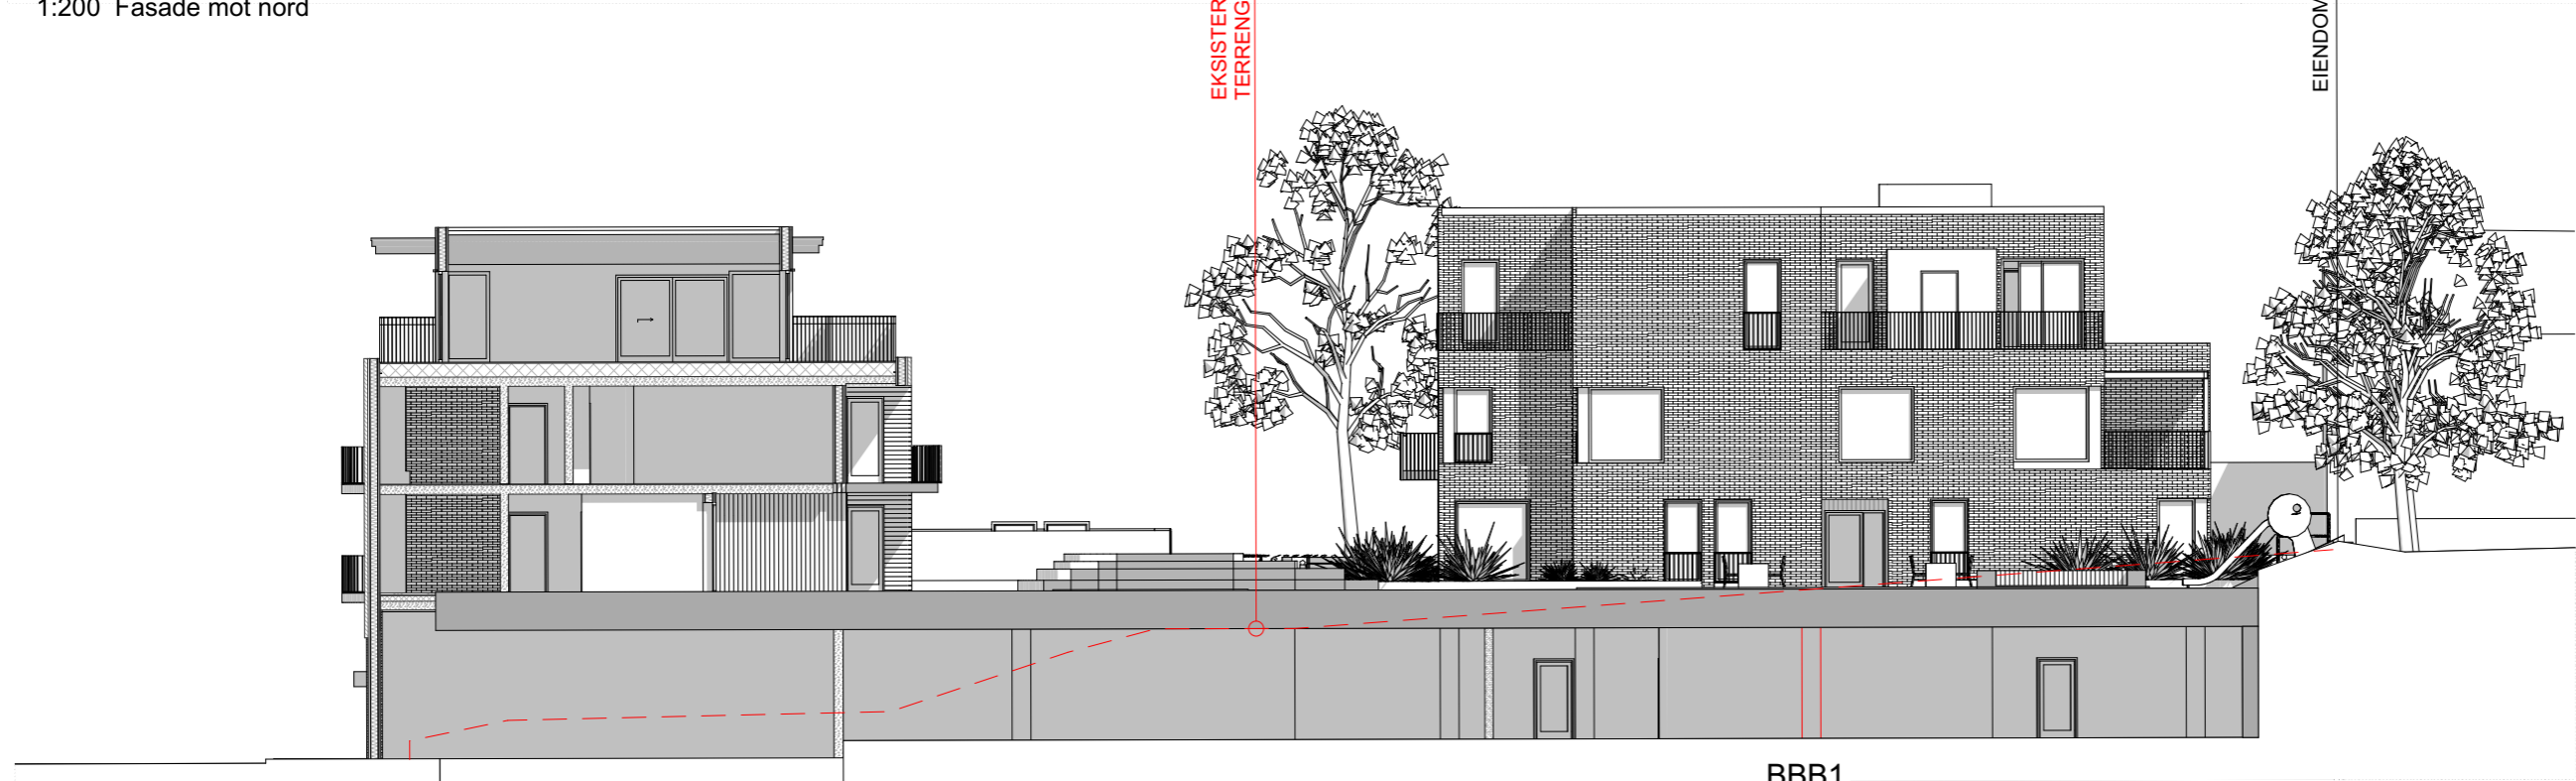

1:200 Fasade mot nord

1:200 Fasade mot nord, gårdsrom

Prosjekt: <b>SOLBERGKVARTALET</b> Prosjektnr.: 1523	
Byggherre: <b>SOLBERG KVARTALET AS</b>	
Arkitekt:	 <p>www.sjofasting.no post@sjofasting.no +47 519 73 850 Havnegata 16 N-4306 Sandnes</p>
Fase: Hovedprosjekt	
Saksbeh.: KMH	Ktr.: MH
Tegning: Fasade mot nord Tegningsnr.: E12-A401	
Målestokk: A3 = 1:200, 1:500	
Dato: 04.05.2021	Revisjon:
© Alle rettigheter tilhører utførende for prosjekteringen, kopiering eller bruk av disse tegningene er forbudt uten skriftlig samtykke.	